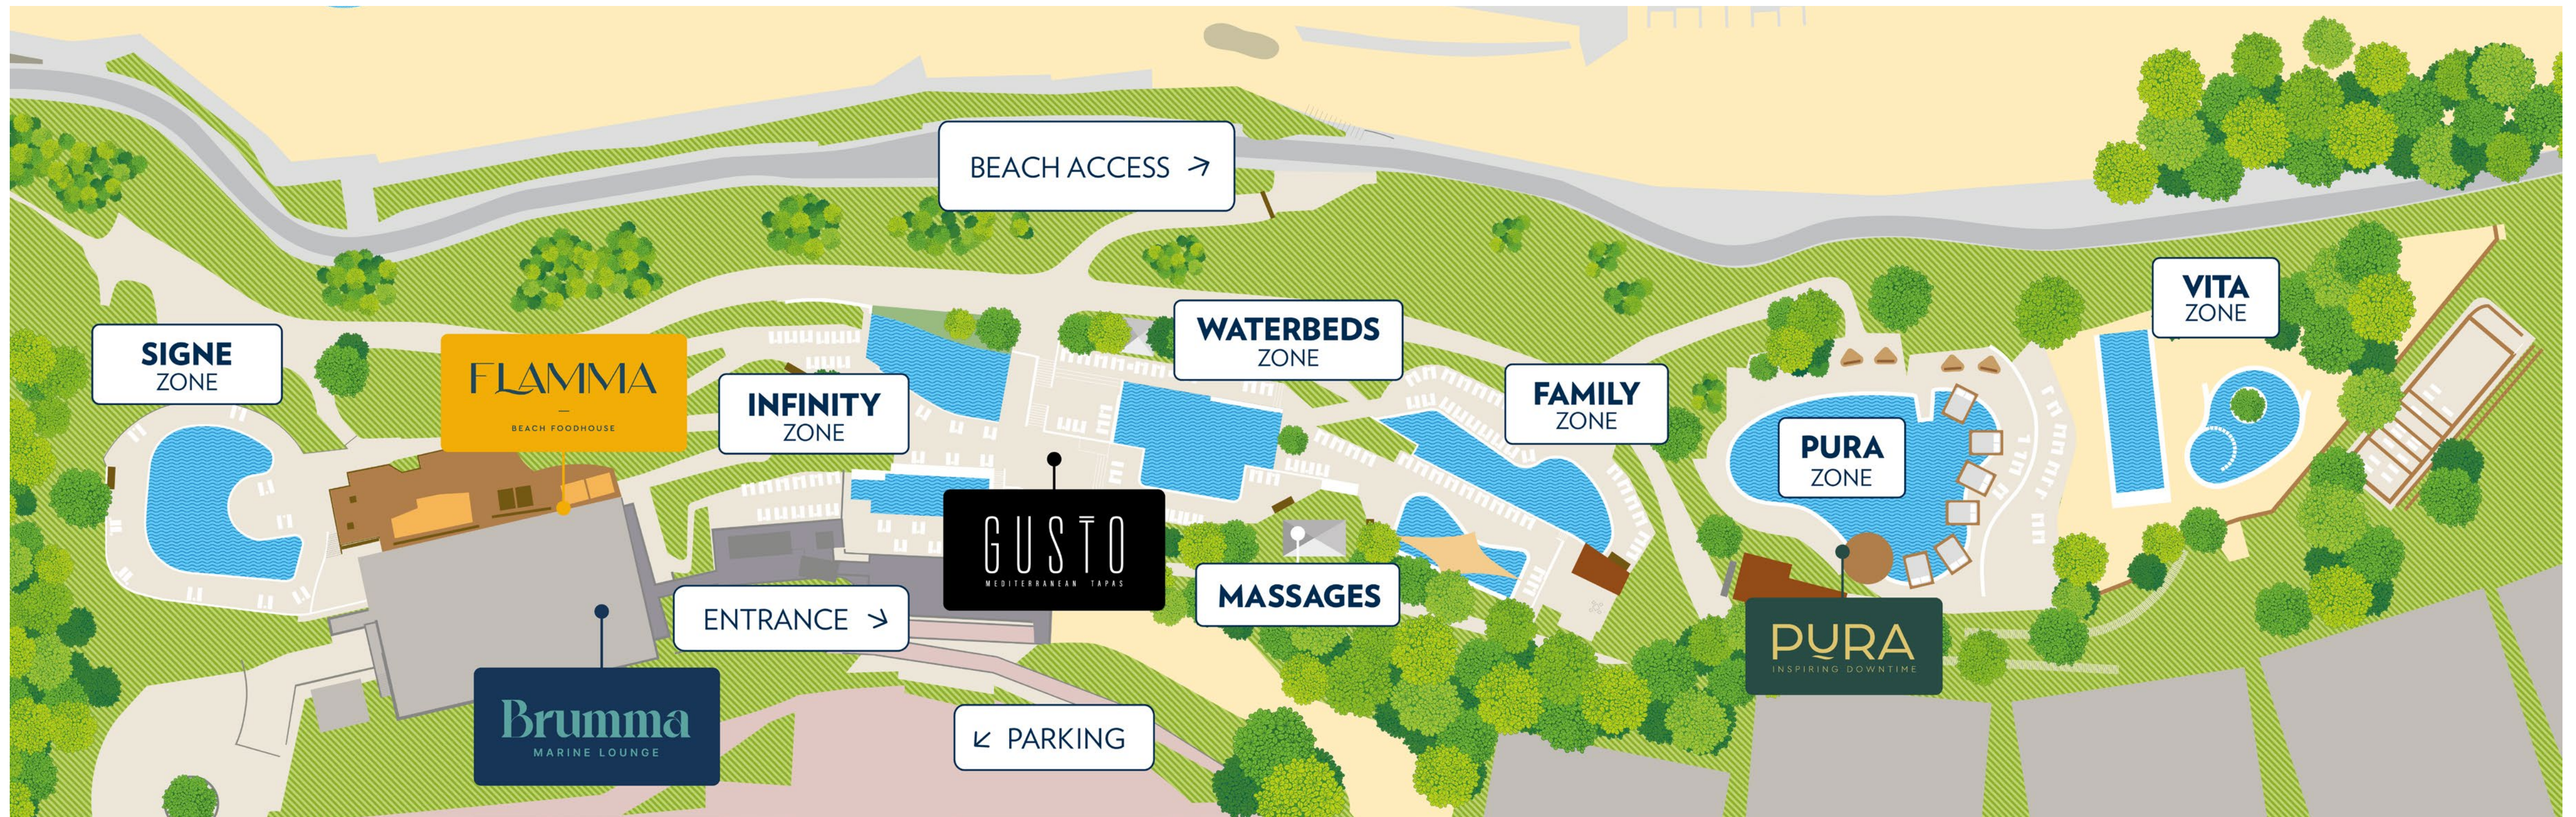

JUN						
L	M	M	J	V	S	D
1	2	3	4	5	6	7
8	9	10	11	12	13	14
15	16	17	18	19	20	21
22	23	24	25	26	27	28
29	30					

JUILLET						
L	M	M	J	V	S	D
		1	2*	3	4	5
6	7	8	9*	10	11	12
13	14	15	16*	17	18	19
20	21	22	23*	24	25	26
27	28	29	30*	31		

AOÛT						
L	M	M	J	V	S	D
					1	2
3	4	5	6*	7	8	9
10	11	12	13*	14	15	16
17	18	19	20*	21	22	23
24	25	26	27*	28	29	30
31						

SEPTEMBRE						
L	M	M	J	V	S	D
	1	2	3	4	5	6
7	8	9	10	11	12	13
14	15	16	17	18	19	20
21	22	23	24	25	26	27
28	29	30				

Haute saison · Toutes les piscines 11 h à 20 h

Only Pura · Pura Zone 11h à 19h

Le site sera fermé au public ce jour-là.