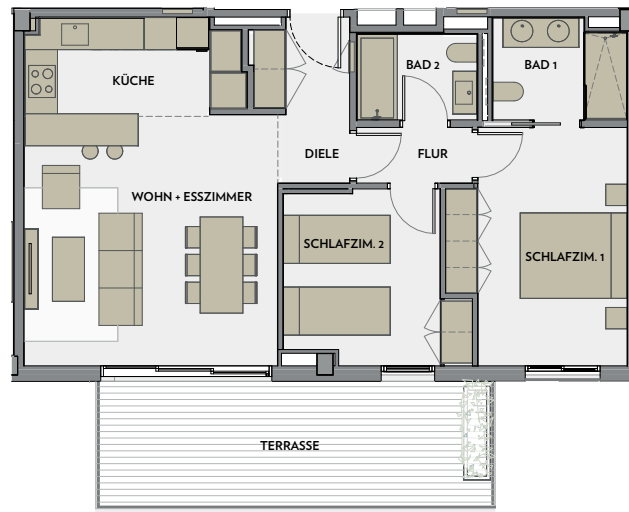

INFINITUM

WELCOME TO EVERYTHING

2 schlafzimmer - A4 1-2

LLEVANT A

A1 E: 1/50
A3 E: 1/100

VIA MARIS, PARZELLE II DES ERHOLUNGS UND TOURISTENZENTRUMS VILA-SECA UND SALOU

LLEVANT A, BLOCK 4 - ERSTE ETAGE 2

GRUNDFLÄCHE

WOHN + ESSZIMMER	22,4 m²
KÜCHE	7,2 m²
SCHLAFZIMMER 1	13,6 m²
SCHLAFZIMMER 2	10,1 m²
BAD 1	4,5 m²
BAD 2	3,6 m²
DIELE	4,7 m²
FLUR	2,2 m²

NUTZFLÄCHE GESAMT 68,4 m²

BEBAUTE FLÄCHE GESAMT 79,2 m²

BEB. FLÄCHE U. GEM. BEREICH GESAMT 86,1 m²

GESAMTNUTZFLÄCHE AUSSEN 19 m²