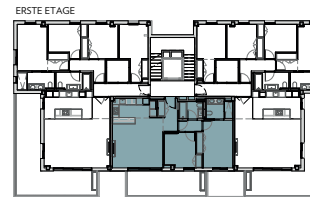

INFINITUM

WELCOME TO EVERYTHING

2 schlafzimmer - A4 1-2

LLEVANT A

A1 E: 1/50
A3 E: 1/100

VIA MARIS, PARZELLE II DES ERHOLUNGS UND TOURISTENZENTRUMS VILA-SECA UND SALOU

LLEVANT A, BLOCK 4 - ERSTE ETAGE 2

GRUNDFLÄCHE

WOHN + ESSZIMMER	22,4 m²
KÜCHE	7,2 m²
SCHLAFZIMMER 1	13,6 m²
SCHLAFZIMMER 2	10,1 m²
BAD 1	4,5 m²
BAD 2	3,6 m²
DIELE	4,7 m²
FLUR	2,2 m²

NUTZFLÄCHE GESAMT 68,4 m²

BEBAUTE FLÄCHE GESAMT 79,2 m²

BEB. FLÄCHE U. GEM. BEREICH GESAMT 86,1 m²

GESAMTNUTZFLÄCHE AUSSEN 19 m²