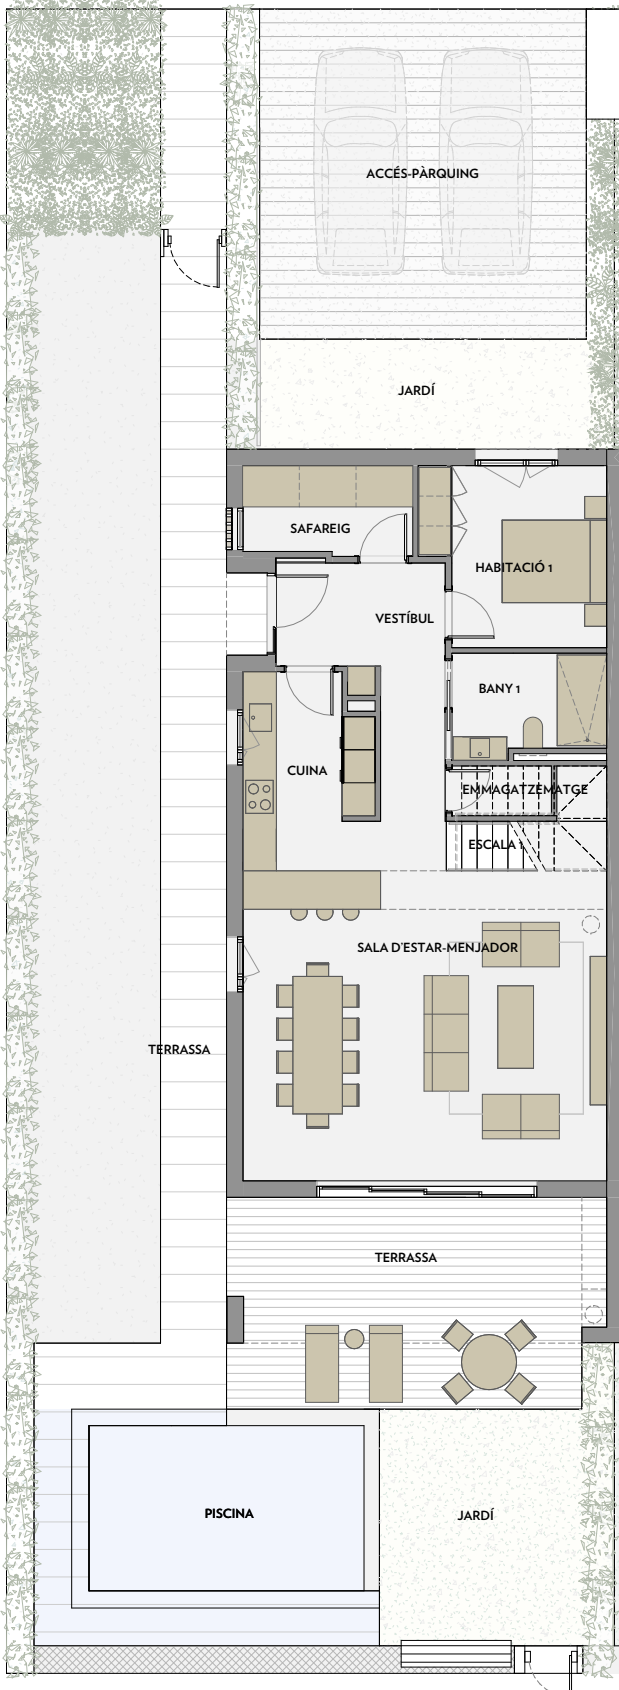

INFINITUM

WELCOME TO EVERYTHING

Aparellades

PLANTA BAIXA