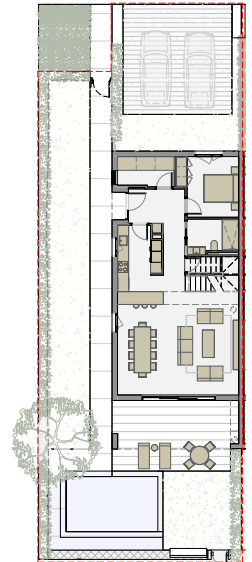

PLANTA BAIXA - JARDÍ

Via Maris. Parcel·la II del centre recreatiu i turístic de Vila-Seca y Salou