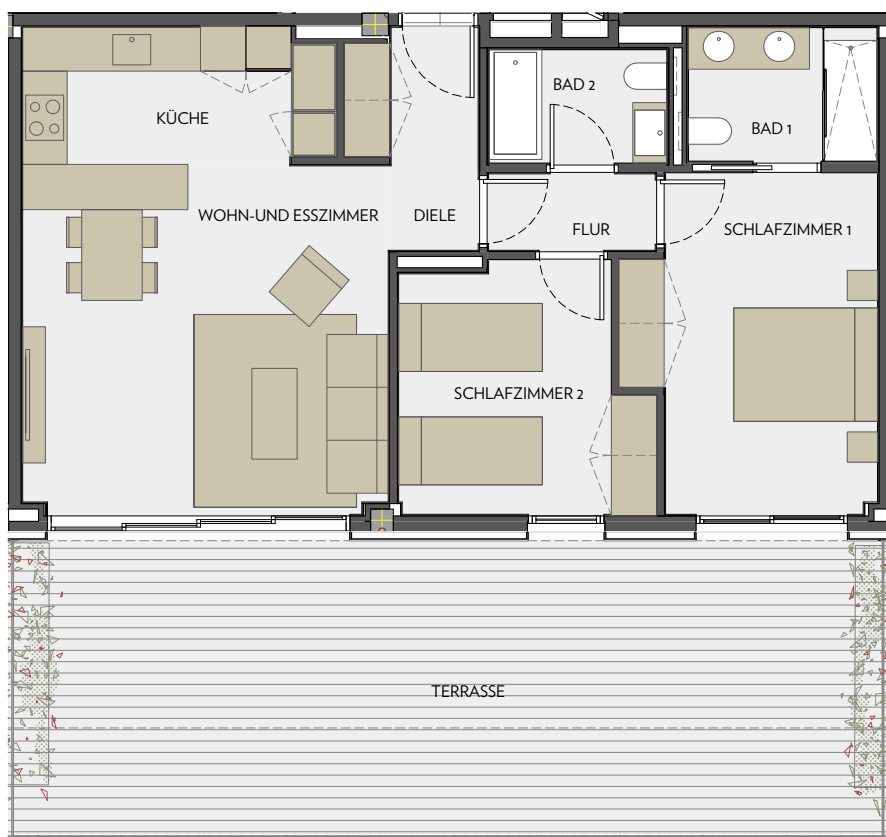

INFINITUM

WELCOME TO EVERYTHING

VIA MARIS. PARZELLE II DES ERHOLUNGS- UND TOURISTENZENTRUMS VILA-SECA UND SALOU

A1 E:1/50
A3 E:1/100 0 1 2 m

MAR, BLOCK 5, PB 2^a

GRUNDFLÄCHEN	M2
BAD 1	4,37
BAD 2	3,53
KÜCHE	8,12
FLUR	2,22
WOHN-UND ESSZIMMER	21,42
SCHLAFZIMMER 1	13,65
SCHLAFZIMMER 2	10,14
DIELE	4,40

NUTZFL. GESAMT 67,84

BEB. FLÄCHE GESAMT 80,21

BEB. FLÄCHE GESAMT MIT GEM.-BEREICH 85,60

NUTZFLÄCHE AUSSEN GESAMT 48,00