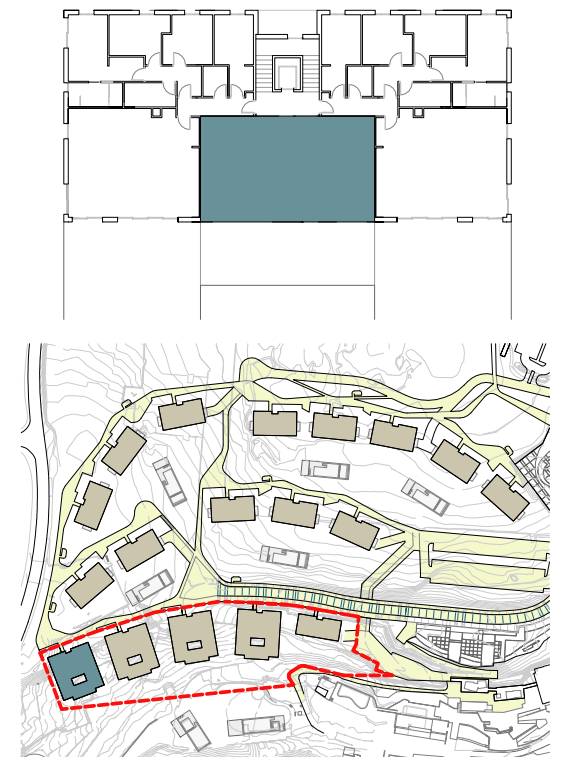

INFINITUM

WELCOME TO EVERYTHING

VIA MARIS. PARZELLE II DES ERHOLUNGS- UND TOURISTENZENTRUMS VILA-SECA UND SALOU

A1 E:1/50
A3 E:1/100 0 1 2 m

MAR, BLOCK 5, PB 2^a

GRUNDFLÄCHEN	M2
BAD 1	4,37
BAD 2	3,53
KÜCHE	8,12
FLUR	2,22
WOHN-UND ESSZIMMER	21,42
SCHLAFZIMMER 1	13,65
SCHLAFZIMMER 2	10,14
DIELE	4,40

NUTZFL. GESAMT 67,84

BEB. FLÄCHE GESAMT 80,21

BEB. FLÄCHE GESAMT MIT GEM.-BEREICH 85,60

NUTZFLÄCHE AUSSEN GESAMT 48,00