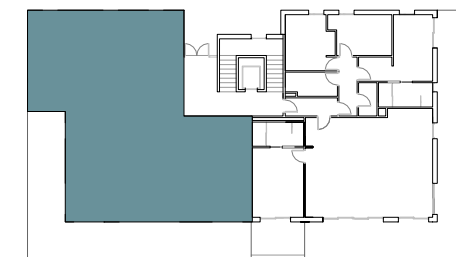

INFINITUM

WELCOME TO EVERYTHING

VIA MARIS. PARZELLE II DES ERHOLUNGS- UND
TOURISTENZENTRUMS VILA-SECA UND SALOU

MAR. BLOCK 5.1° 1°

GRUNDFLÄCHEN	M2
BAD 1	5,10
BAD 2	5,11
BAD 3	5,49
KÜCHE	14,90
FLUR	4,71
WOHN-UND ESSZIMMER	41,96
SCHLAFZIMMER 1	15,39
SCHLAFZIMMER 2	10,70
SCHLAFZIMMER 3	9,52
SCHLAFZIMMER 4	14,31
DIELE	3,10
HAUSWIRTSCHAFTSRAUM	2,41
NUTZFL. GESAMT	132,70
BEB. FL. ÄCHE GESAMT	157,01
BEB. FLÄCHE GESAMT MIT GEM.-BEREICH	167,50
NUTZFLÄCHE AUSSEN GESAMT	54,75

A1 E:1/50
A3 E:1/100 0 1 2 m

HINWEIS: Dieser Grundriss dient nur zur Übersicht und kann technischen oder von den zuständigen Behörden auferlegten Änderungen unterliegen. Die bebaute Gesamtfläche beinhaltet nicht die Außenflächen.